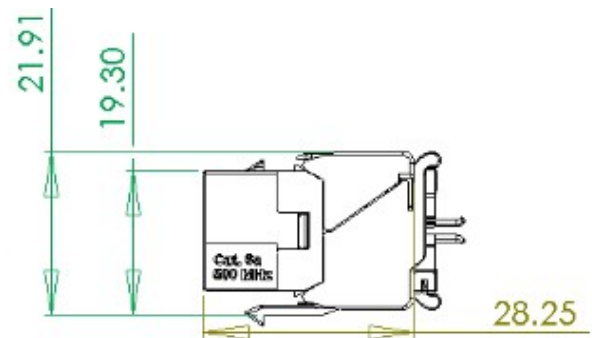

LK6AFSTL

Connecteur RJ45 sans outil CAT6A blindé 360° - gamme Link+

DESSINS 3D

INFORMATION DE COMMANDE

REF	DESIGNATION	CONDITIONNEMENT
LK6AFSTL8	Connecteur RJ45 sans outil blindé 360° CAT6A gamme Link+	8

Polybag individuel
Poids 20g

COMMANDE	NIVEAU CONDITIONNEMENT	QUANTITE	PHOTO
Si quantité est nx8 pcs 	Polybag transparent 140x200 Poids Total 160g	8 pcs	
Si quantité est nx48 pcs 	Boîte carton imprimé 230x230x70 Poids Total 1.1Kg	48 pcs	
Si quantité est nx480 pcs 	Boîte carton neutre 750x237x250 Poids Total 12Kg	480 pcs	
Si quantité est nx9600 pcs 	Palette bois 800x1200x1100 Poids Total 241Kg	9600 pcs