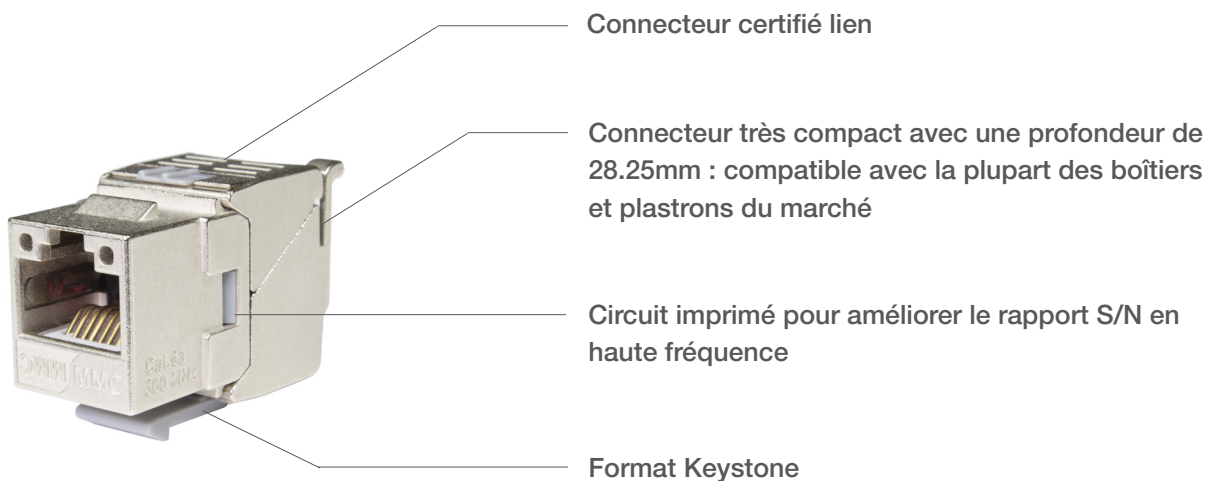

LK6AFSTL

Connecteur RJ45 sans outil CAT6A blindé 360° - gamme Link+

Bénéfices ⁺

- Connecteur RJ45 CAT6A sans outil
- Connecteur certifié **Lien conforme aux standards de câblage**
- Faible profondeur

Peigne de câblage offrant code couleur TIA 568B

Peigne translucide pour faciliter l'inspection visuelle du câblage

Raccordement via un peigne de câblage équipé d'un séparateur qui facilite le dépairage et réduit les longueurs de dé torsadage : optimisation du NEXT

Deux ailettes rattachées au corps du connecteur offrant un verrouillage simplifié du connecteur

LK6AFSTL

Connecteur RJ45 sans outil CAT6A blindé 360° - gamme Link+

STANDARDS

CONNECTEUR	SYSTEME
IEC 60603-7-51 CAT6A	TIA 568-C.2 CAT6a
FCC Part 68 subpart F	ISO 11801 Ed2.2 Class Ea
TIA 570-B	EN 50173-1
UL 18663	IEEE 802.3af & at (PoE / PoEP)

PROPRIETES TECHNIQUES

CAD :	Bronze + Platine / Cu + SnPb 80μ
Conducteur rigide et souple :	AWG 26 à AWG 23
Diamètre isolant maximum :	1.3 mm
Diamètre câble maximum :	8.5mm
Contact :	Bronze, Platine Ni et Au 1.2μm
Corps extérieur :	ZAMAC
Code couleur :	568 B