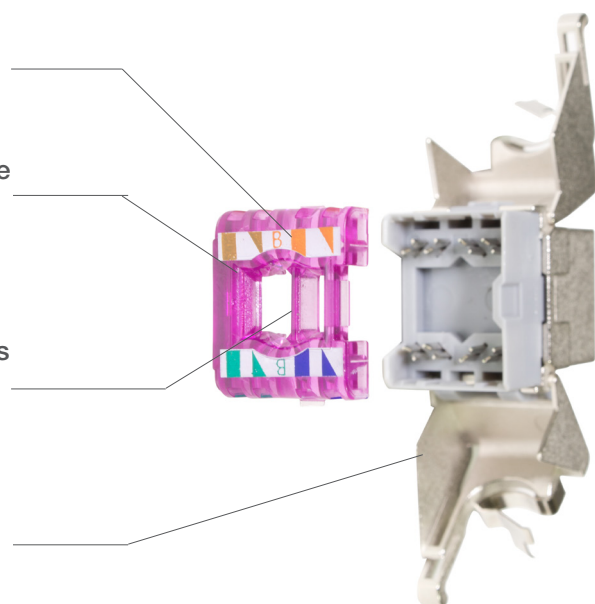

LK6AFSTL

Connecteur RJ45 sans outil CAT6A blindé 360° - gamme Link+

Bénéfices ⁺

- Connecteur RJ45 CAT6A sans outil
- Connecteur certifié **Lien conforme aux standards de câblage**
- Faible profondeur

Peigne de câblage offrant code couleur TIA 568B

Peigne translucide pour faciliter l'inspection visuelle du câblage

Raccordement via un peigne de câblage équipé d'un séparateur qui facilite le dépairage et réduit les longueurs de dé torsadage : optimisation du NEXT

Deux ailettes rattachées au corps du connecteur offrant un verrouillage simplifié du connecteur

LK6AFSTL

Connecteur RJ45 sans outil CAT6A blindé 360° - gamme Link+

STANDARDS

CONNECTEUR	SYSTEME
IEC 60603-7-51 CAT6A	TIA 568-C.2 CAT6a
FCC Part 68 subpart F	ISO 11801 Ed2.2 Class Ea
TIA 570-B	EN 50173-1
UL 18663	IEEE 802.3af & at (PoE / PoEP)

PROPRIETES TECHNIQUES

CAD :	Bronze + Platine / Cu + SnPb 80μ
Conducteur rigide et souple :	AWG 26 à AWG 23
Diamètre isolant maximum :	1.3 mm
Diamètre câble maximum :	8.5mm
Contact :	Bronze, Platine Ni et Au 1.2μm
Corps extérieur :	ZAMAC
Code couleur :	568 B