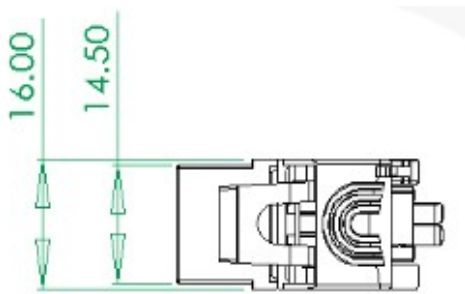

LK6AFSTL

Connecteur RJ45 sans outil CAT6A blindé 360° - gamme Link+

DESSINS 3D

INFORMATION DE COMMANDE

REF	DESIGNATION	CONDITIONNEMENT
LK6AFSTL8	Connecteur RJ45 sans outil blindé 360° CAT6A gamme Link+	8

Polybag individuel
Poids 20g

COMMANDE	NIVEAU CONDITIONNEMENT	QUANTITE	PHOTO
Si quantité est nx8 pcs 	Polybag transparent 140x200 Poids Total 160g	8 pcs	
Si quantité est nx48 pcs 	Boîte carton imprimé 230x230x70 Poids Total 1.1Kg	48 pcs	
Si quantité est nx480 pcs 	Boîte carton neutre 750x237x250 Poids Total 12Kg	480 pcs	
Si quantité est nx9600 pcs 	Palette bois 800x1200x1100 Poids Total 241Kg	9600 pcs